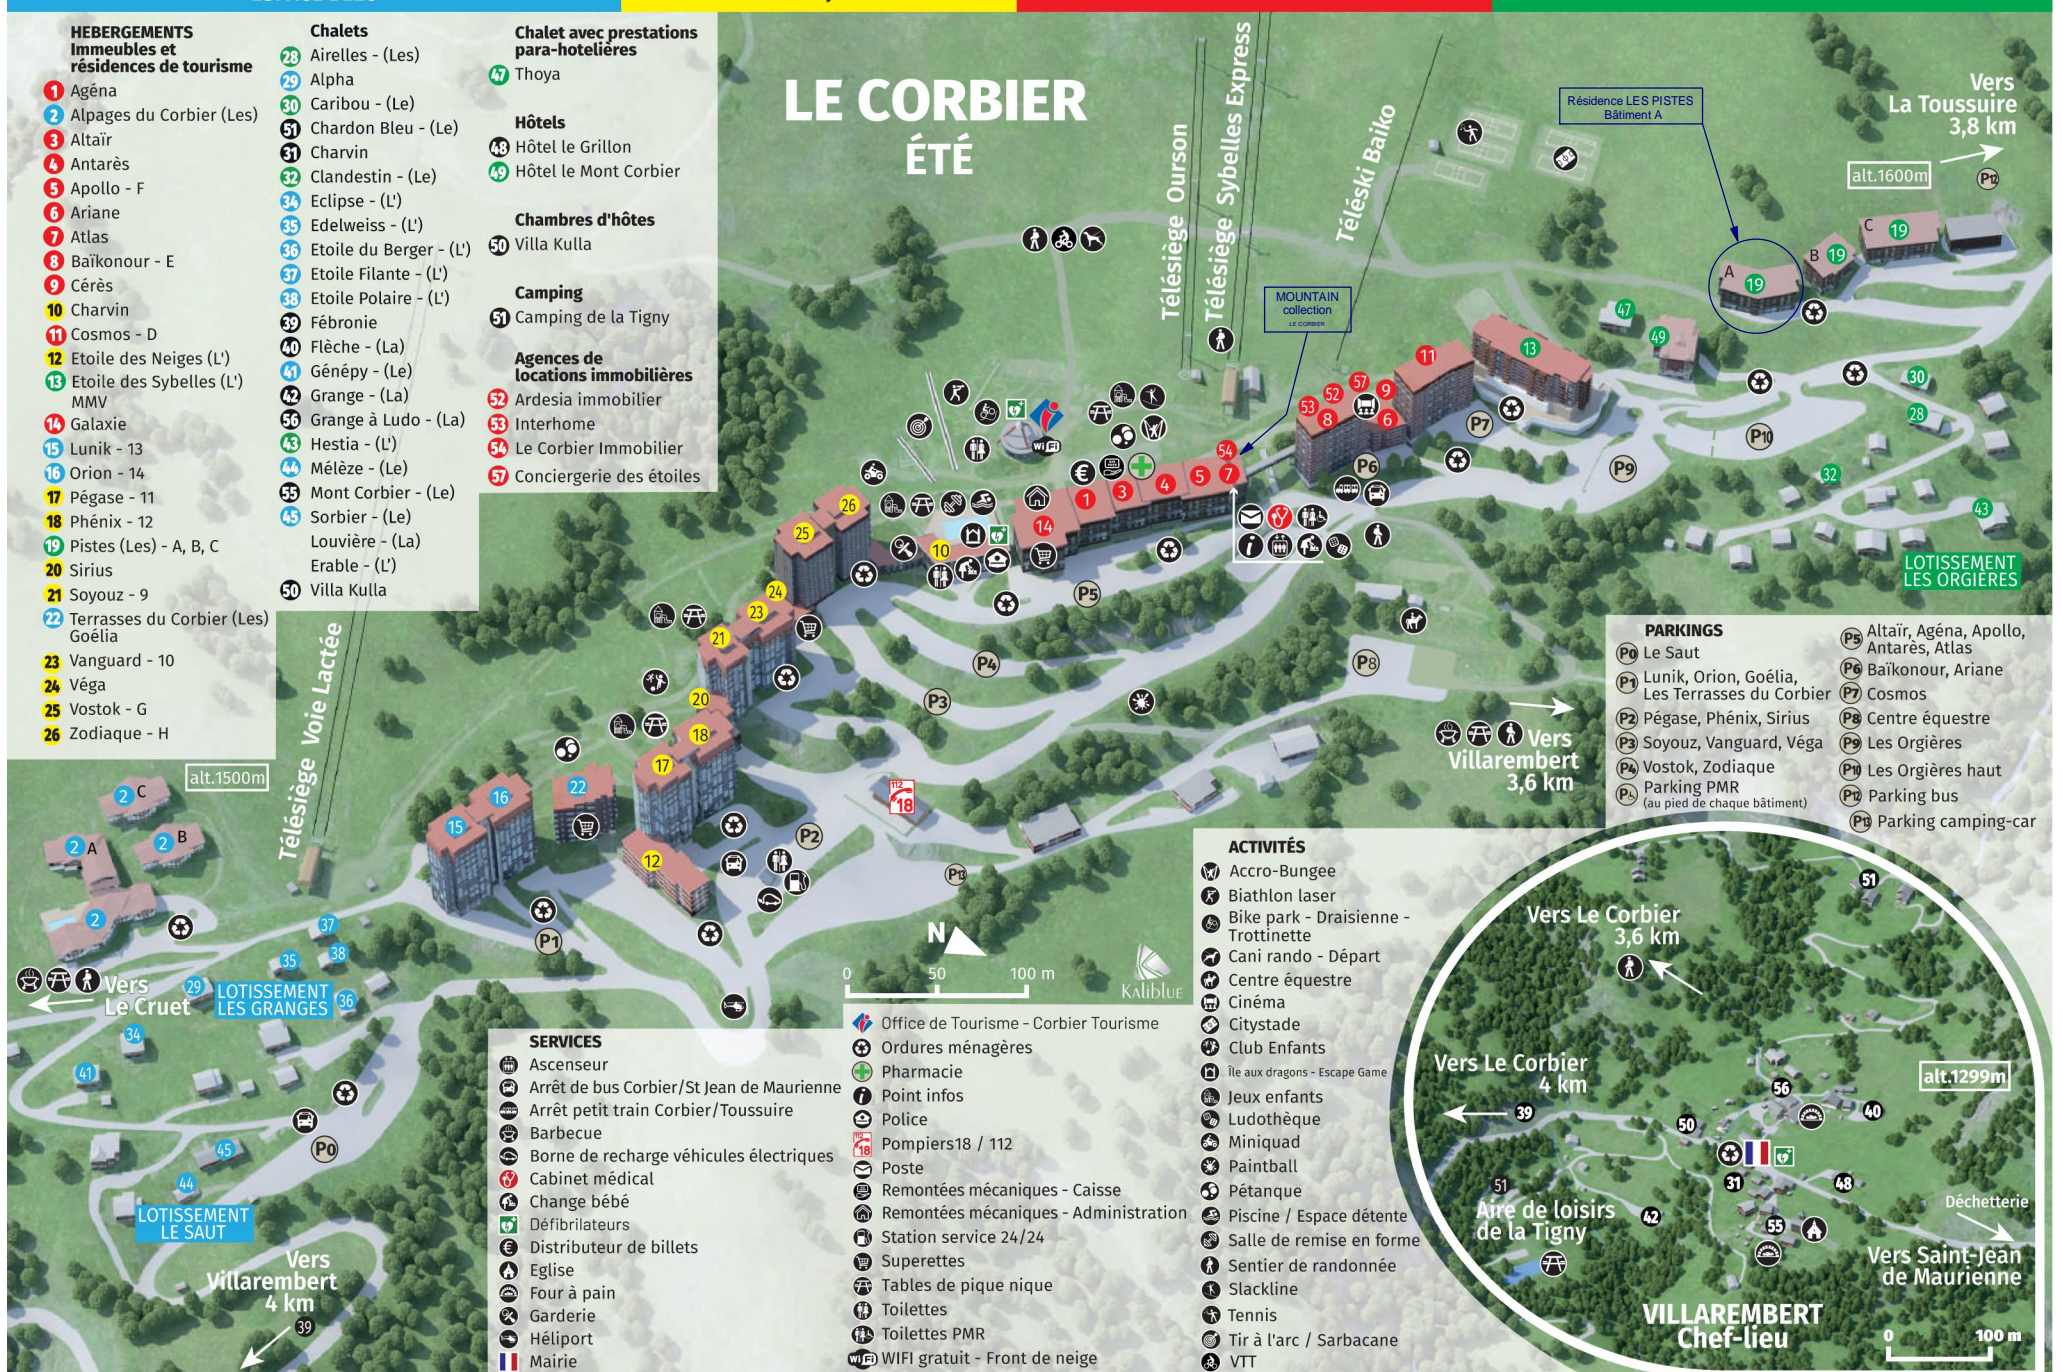

ESPACE BLEU

ESPACE JAUNE

ESPACE ROUGE

ESPACE VERT

HEBERGEMENTS Immeubles et résidences de tourisme

- 1 Agéna
- 2 Alpagnes du Corbier (Les)
- 3 Altaïr
- 4 Antarès
- 5 Apollo - F
- 6 Ariane
- 7 Atlas
- 8 Baïkonour - E
- 9 Cérès
- 10 Charvin
- 11 Cosmos - D
- 12 Etoile des Neiges (L')
- 13 Etoile des Sybelles (L') MMV
- 14 Galaxie
- 15 Lunik - 13
- 16 Orion - 14
- 17 Pégase - 11
- 18 Phénix - 12
- 19 Pistes (Les) - A, B, C
- 20 Sirius
- 21 Soyouz - 9
- 22 Terrasses du Corbier (Les) Goélia
- 23 Vanguard - 10
- 24 Véga
- 25 Vostok - G
- 26 Zodiaque - H

Chalets

- 28 Airelles - (Les)
- 29 Alpha
- 30 Caribou - (Le)
- 31 Chardon Bleu - (Le)
- 32 Charvin
- 33 Clandestin - (Le)
- 34 Eclipse - (L')
- 35 Edelweiss - (L')
- 36 Etoile du Berger - (L')
- 37 Etoile Filante - (L')
- 38 Etoile Polaire - (L')
- 39 Fébronie
- 40 Flèche - (La)
- 41 Génepy - (Le)
- 42 Grange - (La)
- 43 Grange à Ludo - (La)
- 44 Hestia - (L')
- 45 Méléze - (Le)
- 55 Mont Corbier - (Le)
- 45 Sorbier - (Le)
- Louvière - (La)
- Erable - (L')
- 50 Villa Kulla

Chalet avec prestations para-hotelières

- 47 Thoya

Hôtels

- 48 Hôtel le Grillon
- 49 Hôtel le Mont Corbier

Chambres d'hôtes

- 50 Villa Kulla

Camping

- 51 Camping de la Tigny

Agences de locations immobilières

- 52 Ardesia immobilier
- 53 Interhome
- 54 Le Corbier Immobilier
- 57 Conciergerie des étoiles

LE CORBIER ÉTÉ

Télésiège Voie Lactée

Télésiège Ourson

Télésiège Sybelles Express

Téléski Baikou

Vers La Toussuire 3,8 km

Vers Villarembert 3,6 km

Vers Le Cruet

Vers Villarembert 4 km

Vers Le Corbier 3,6 km

Vers Le Corbier 4 km

Aire de loisirs de la Tigny

Vers Saint-Jean de Maurienne

alt.1500m

alt.1600m

alt.1299m

0 50 100 m

0 100 m

ESPACE BLEU

ESPACE JAUNE

ESPACE ROUGE

ESPACE VERT

SERVICES

- Ascenseur
- Arrêt de bus Corbier/St Jean de Maurienne
- Arrêt petit train Corbier/Toussuire
- Barbecue
- Borne de recharge véhicules électriques
- Cabinet médical
- Change bébé
- Défibrillateurs
- Distributeur de billets
- Eglise
- Four à pain
- Garderie
- Héliport
- Mairie

Office de Tourisme - Corbier Tourisme

- Ordures ménagères
- Pharmacie
- Point infos
- Police
- Pompiers 18 / 112
- Poste
- Remontées mécaniques - Caisse
- Remontées mécaniques - Administration
- Station service 24/24
- Superettes
- Tables de pique nique
- Toilettes
- Toilettes PMR
- WIFI gratuit - Front de neige

ACTIVITÉS

- Accro-Bungee
- Biathlon laser
- Bike park - Draisienne - Trotinette
- Canï rando - Départ
- Centre équestre
- Cinéma
- Citystade
- Club Enfants
- Île aux dragons - Escape Game
- Jeux enfants
- Ludothèque
- Miniquad
- Paintball
- Pétanque
- Piscine / Espace détente
- Salle de remise en forme
- Sentier de randonnée
- Slackline
- Tennis
- Tir à l'arc / Sarbacane
- VTT

PARKINGS

- P0 Le Saut
- P1 Lunik, Orion, Goélia, Les Terrasses du Corbier
- P2 Pégase, Phénix, Sirius
- P3 Soyouz, Vanguard, Véga
- P4 Vostok, Zodiaque
- P5 Parking PMR (au pied de chaque bâtiment)
- P6 Altair, Agéna, Apollo, Antarès, Atlas
- P6 Baïkonour, Ariane
- P7 Cosmos
- P8 Centre équestre
- P9 Les Orgières
- P10 Les Orgières haut
- P11 Parking bus
- P12 Parking camping-car

VILLAREMBERT Chef-lieu

Déchetterie